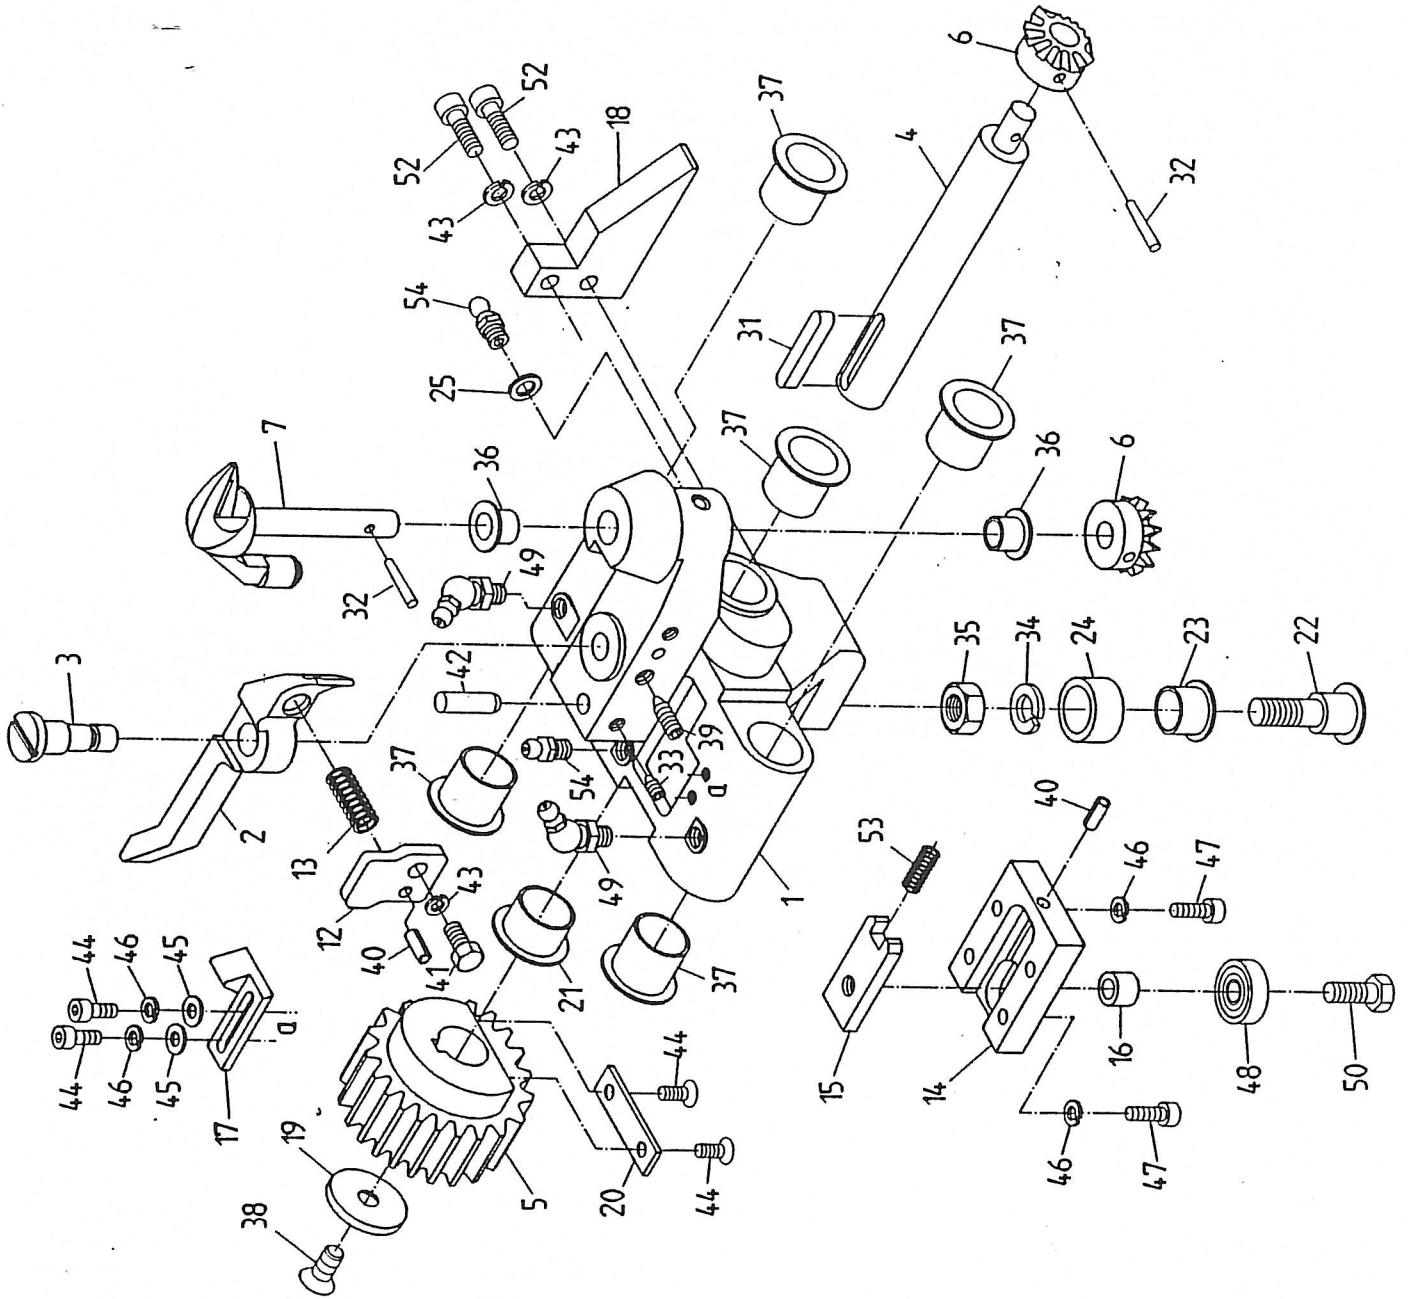

Knotergehäuse komplett 124200

Pos.	Benennung	Best.-Nr.	Stückzahl
1	Knotergehäuse	124201	1
2	Knotersperre	124202	1
3	Exzenterpaßschraube	124203	1
4	Welle	124204	1
5	Zahnrad	124205	1
6	Kegelrad	124206	2
7	Knoter	124207	1
12	Anschlag	124212	1
13	Druckfeder	241010	1
14	Sicherungsgehäuse	124214	1
15	Sicherungsschieber	124215	1
16	Distanzbuchse	124216	1
17	Auslösenocken	124217	1
18	Hubnocken	124218	1
19	Fixierscheibe	124219	1
20	Sicherungsblech	124220	1
21	Bundbuchse	221300	1
22	Rollbolzen	124222	1
23	Bundbuchse	124223	1
24	Kurvenrolle	124224	1
25	Scheibe	124225	4
31	Paßfeder	21101325	1
32	Kegelstift	212151	2
33	Gewindestift	20503106	1
34	Federring	204008	1
35	Sechskantmutter	202014	1
36	Gleitlager	221302	2
37	Gleitlager	221303	5
38	Sechskantschraube	20110212	1
39	Gewindestift	20503110	1
40	Spiralspannstift	212051	2
41	Sechskantschraube	20101112	1
42	Zylindersstift	212006	1
43	Federring	204005	2
44	Senkkopfschraube	20103006	2
45	Scheibe	203011	2
47	Zylinderschraube	20103012	4
48	Rillenkugellager	222007	1
53	Druckfeder	241005	1