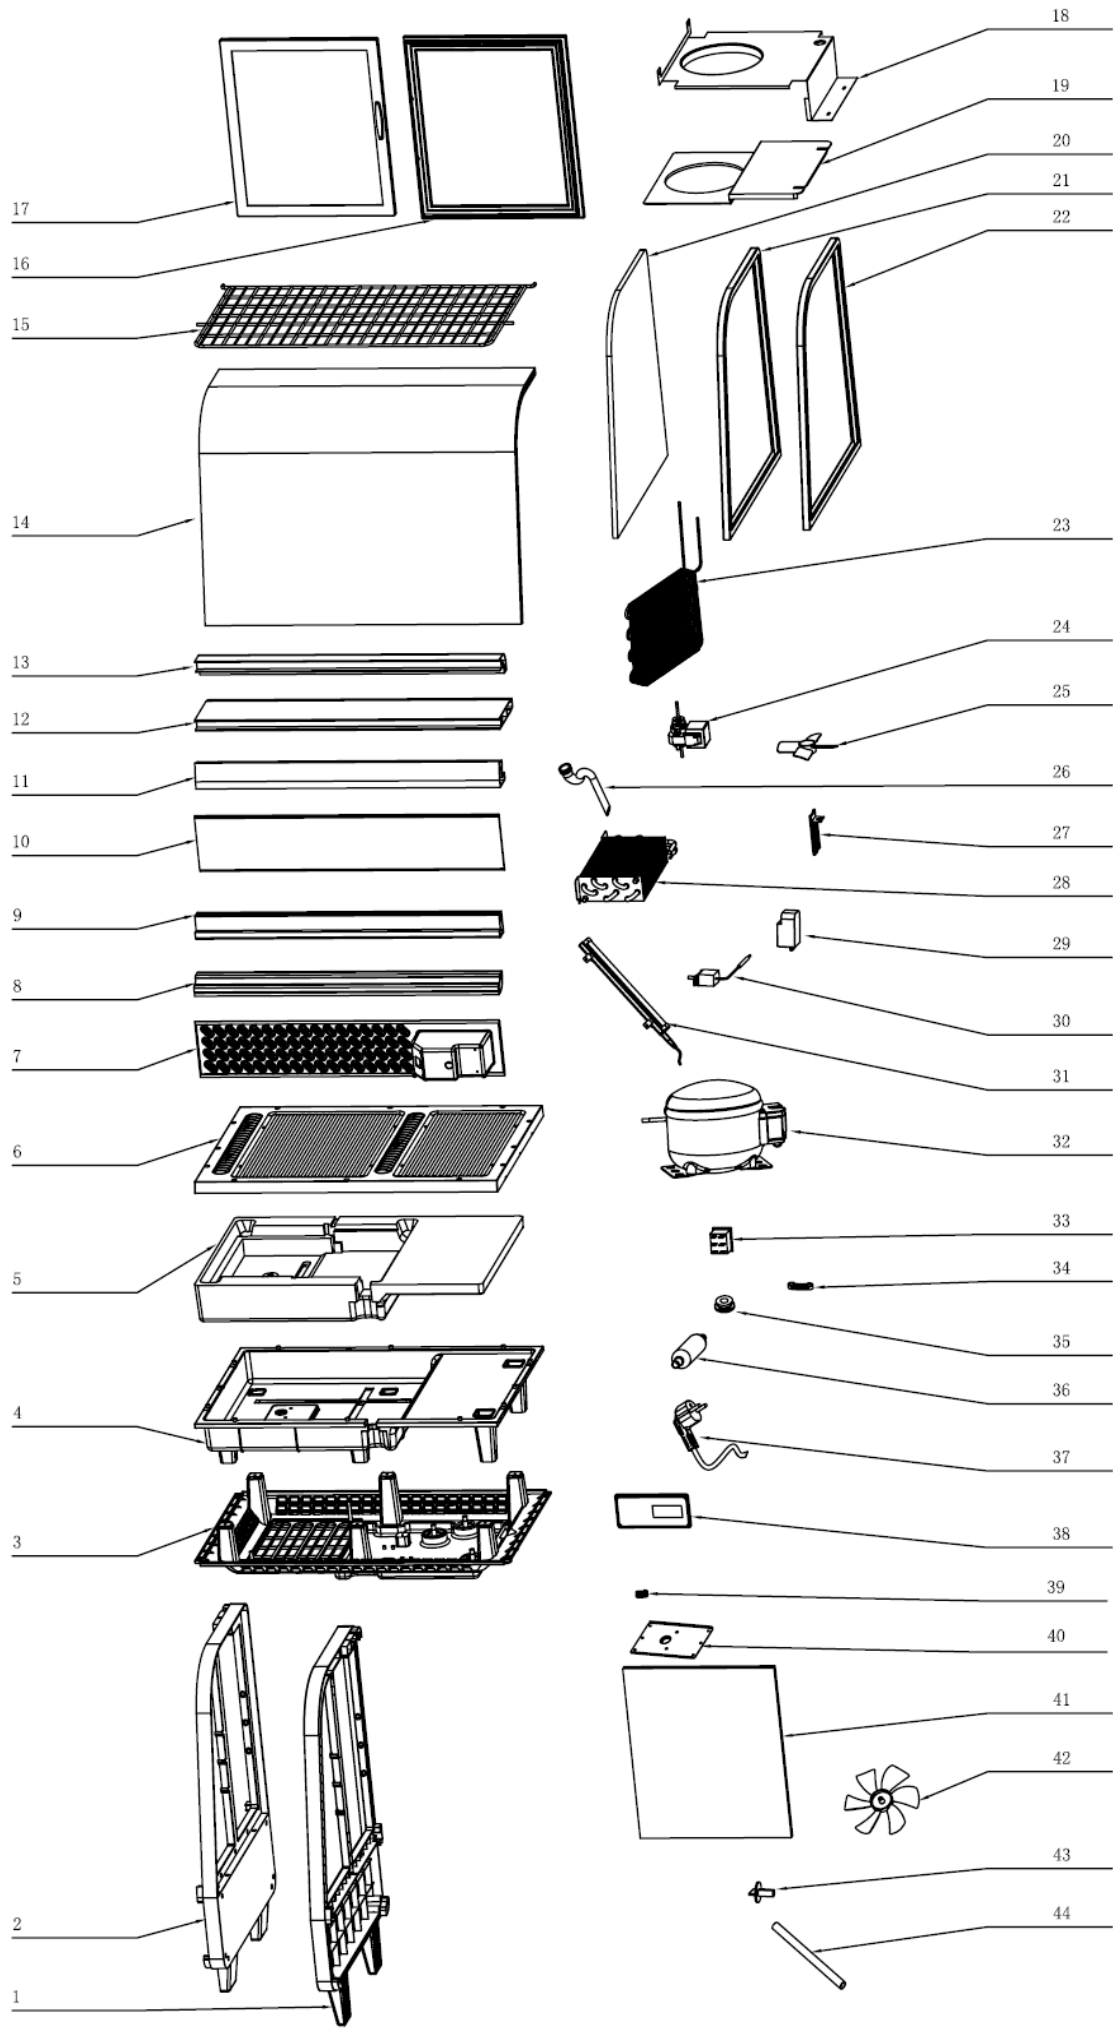

## MODEL: 852100, 852101, 852102

LP.	Numer katalogowy	Numer katalogowy	Numer katalogowy	Nazwa części
1	V852100-01	V852101-01	V852102-01	Lewy panel obudowy
2	V852100-02	V852101-02	V852102-02	Prawy panel obudowy
3	V852100-03	V852101-03	V852102-03	Dolna podstaw do sprężarki
4	V852100-04	V852101-04	V852102-04	Plastikowa osłona parownika
5	V852100-05	V852101-05	V852102-05	Pianka montażowa parownika
6	V852100-06	V852101-06	V852102-06	Panel dolny do odsysania powietrza i wylotu powietrza
7	V852100-07	V852101-07	V852102-07	Tyłny panel podstawy
8	V852100-08	V852101-08	V852102-08	Tyłny dolny wspornik
9	V852100-09	V852101-09	V852102-09	Tyłny środkowy wspornik
10	V852100-10	V852101-10	V852102-10	Przedni panel postawy
11	V852100-11	V852101-11	V852102-11	Środkowy pas przedni
12	V852100-12	V852101-12	V852102-12	Panel górny
13	V852100-13	V852101-13	V852102-13	tyłny górny pas poprzeczny
14	V852100-14	V852101-14	V852102-14	Przednia szyba
15	V852100-15	V852101-15	V852102-15	Półka
16	V852100-16	V852101-16	V852102-16	Wewnętrzna rama drzwi
17	V852100-17	V852101-17	V852102-17	Zewnętrzna rama drzwi
18	V852100-18	V852101-18	V852102-18	Wspornik skraplacza
19	V852100-19	V852101-19	V852102-19	Wspornik parownika
20	V852100-20	V852101-20	V852102-20	Szyba boczna witryny
21	V852100-21	V852101-21	V852102-21	Prawy pierścień gumowy
22	V852100-22	V852101-22	V852102-22	Lewy pierścień gumowy
23	V852100-23	V852101-23	V852102-23	Skraplacz
24	V852100-24	V852101-24	V852102-24	Wentylator
25	V852100-25	V852101-25	V852102-25	Śmigło
26	V852100-26	V852101-26	V852102-26	Rurka odpływu
27	V852100-27	V852101-27	V852102-27	zacisk do oświetlenia
28	V852100-28	V852101-28	V852102-28	Parownik
29	V852100-29	V852101-29	V852102-29	czujnik rozmrażania
30	V852100-30	V852101-30	V852102-30	termostat witryny
31	V852100-31	V852101-31	V852102-31	Światłówka witryny
32	V852100-32	V852101-32	V852102-32	sprężarka witryny
33	V852100-33	V852101-33	V852102-33	Przełącznik
34	V852100-34	V852101-34	V852102-34	Zatrząsk
35	V852100-35	V852101-35	V852102-35	Pierścień uszczelniający
36	V852100-36	V852101-36	V852102-36	Suchy filtr
37	V852100-37	V852101-37	V852102-37	Przewód zasilający
38	V852100-38	V852101-38	V852102-38	Panel kontrolny
39	V852100-39	V852101-39	V852102-39	Sprężyna
40	V852100-40	V852101-40	V852102-40	Wspornik wentylatora
41	V852100-41	V852101-41	V852102-41	Szyba witryny
42	V852100-42	V852101-42	V852102-42	Wentylator skraplacza
43	V852100-43	V852101-43	V852102-43	Pokrętło
44	V852100-44	V852101-44	V852102-44	Przewód zasilający