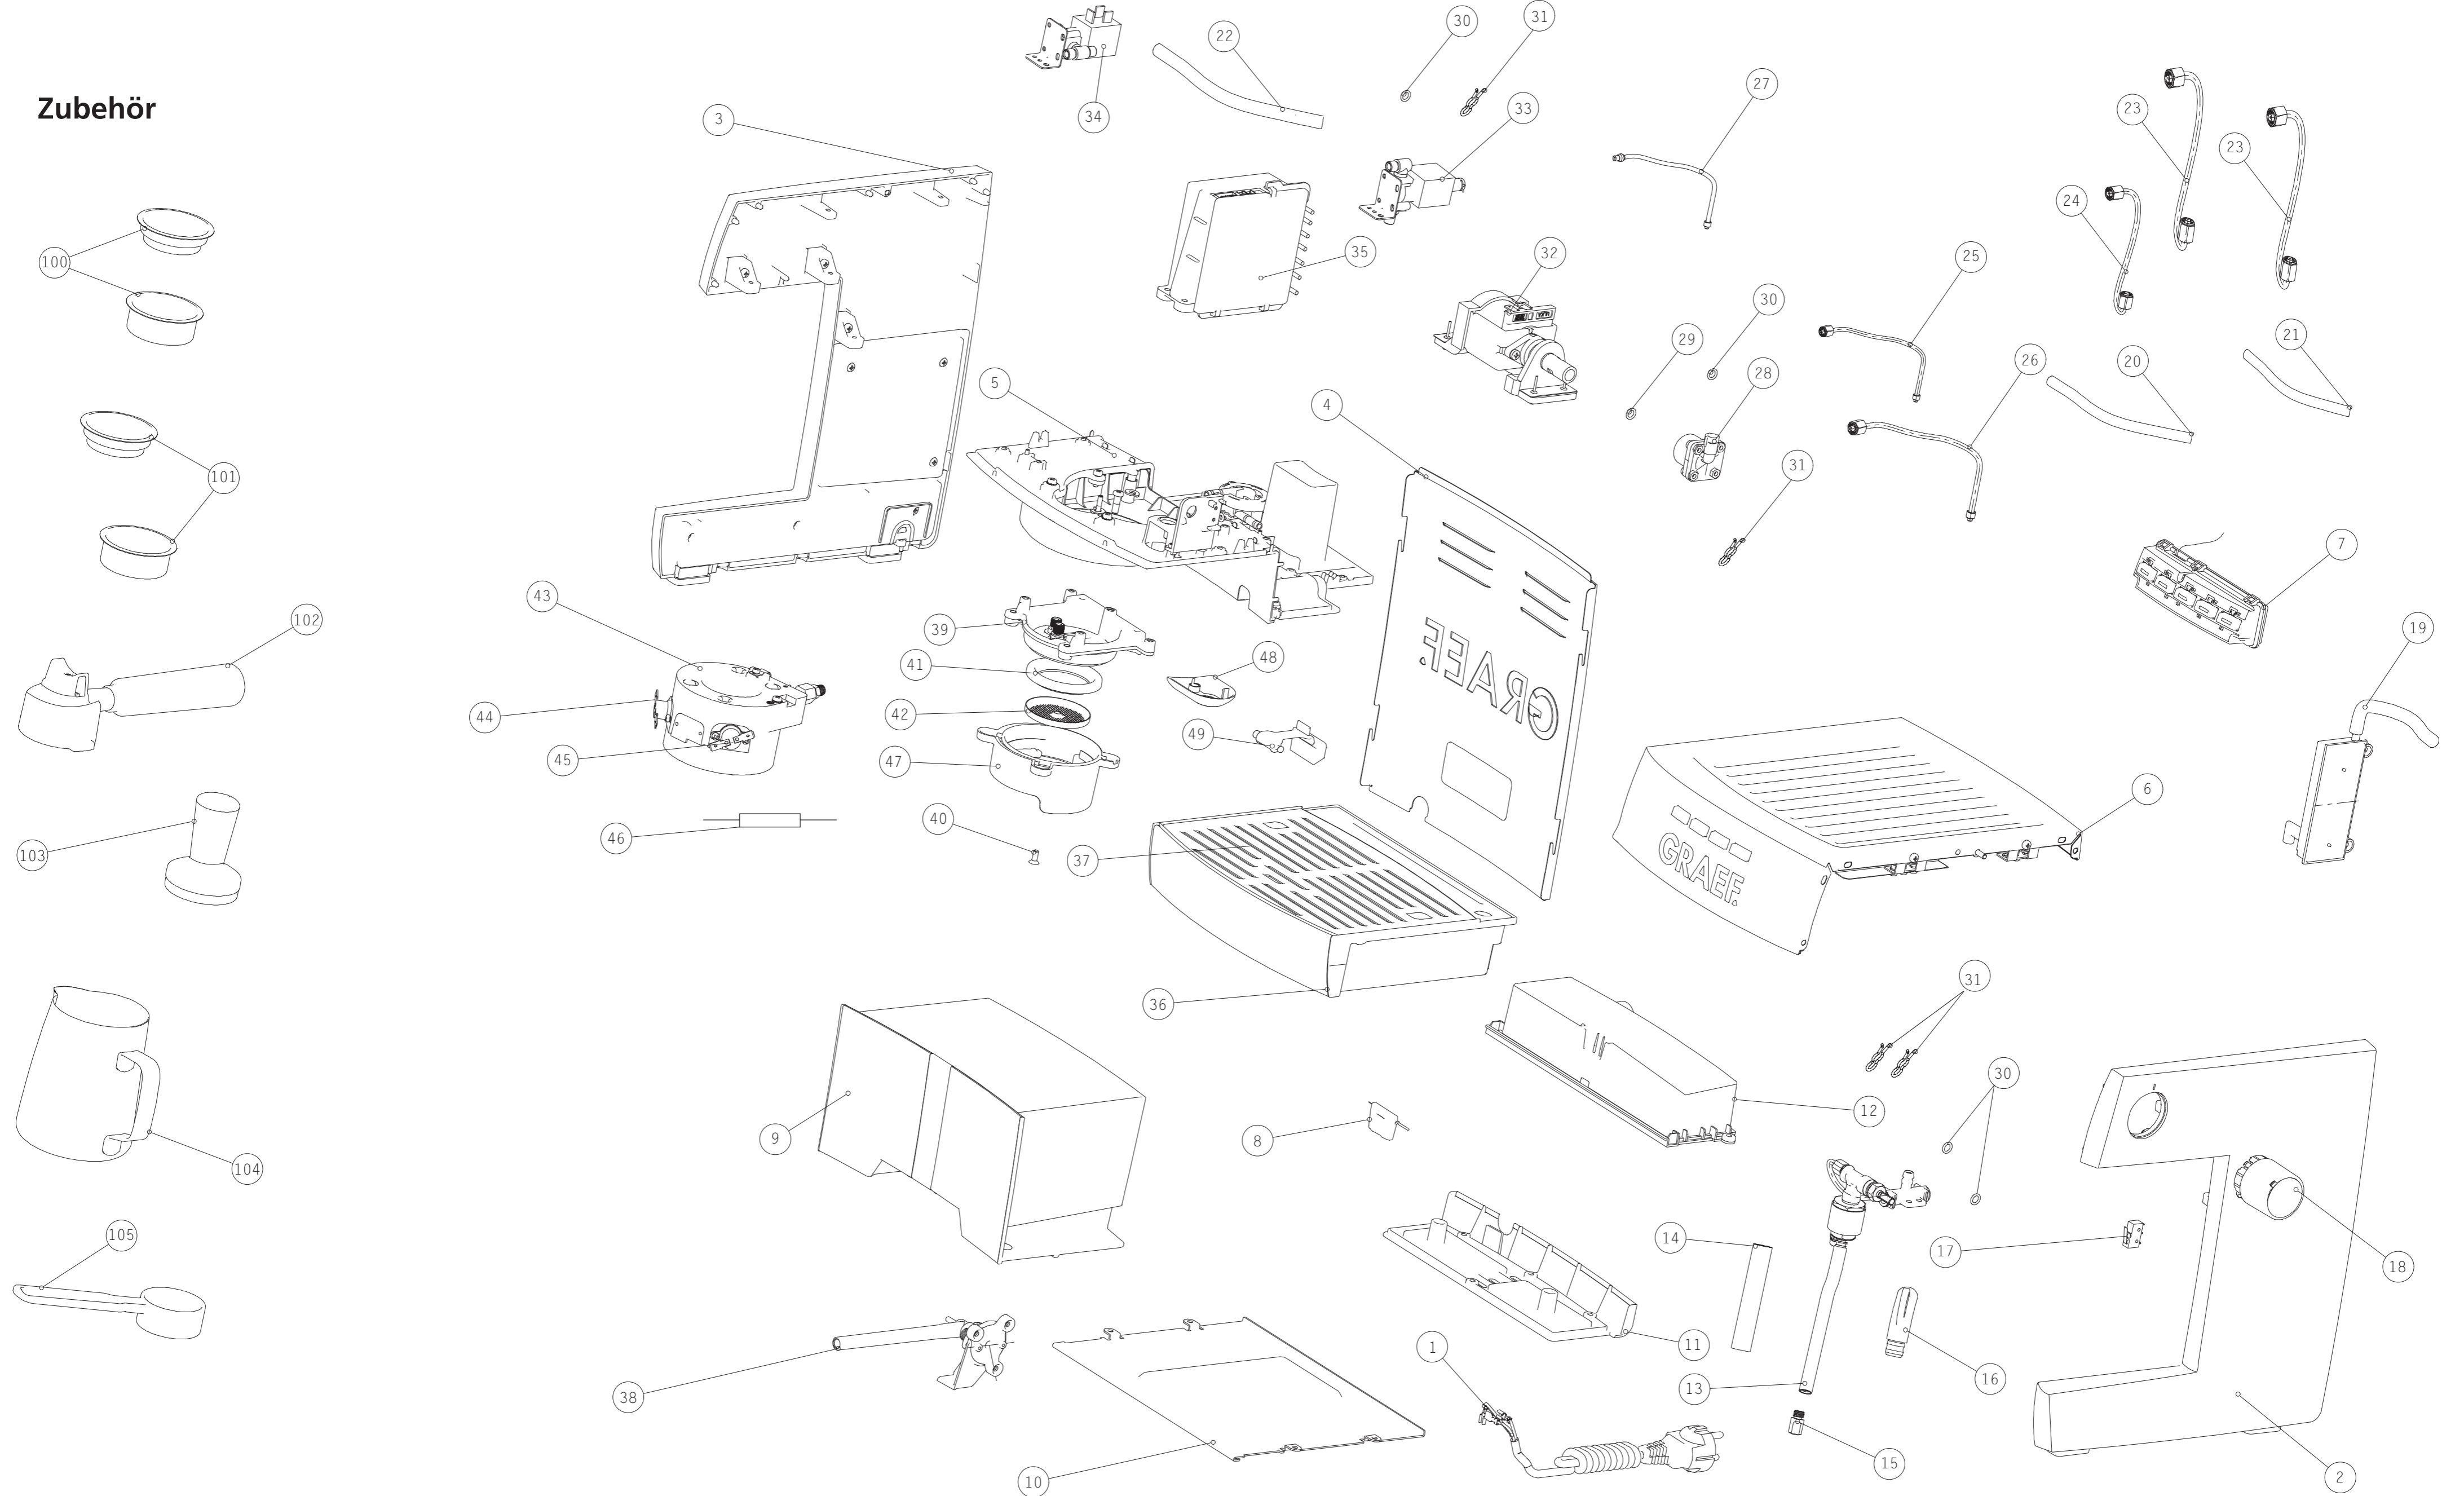

# Zubehör

**GRAEF**

Siebträger-Espressomaschine **ES 70**

Datum: 07.05.2015