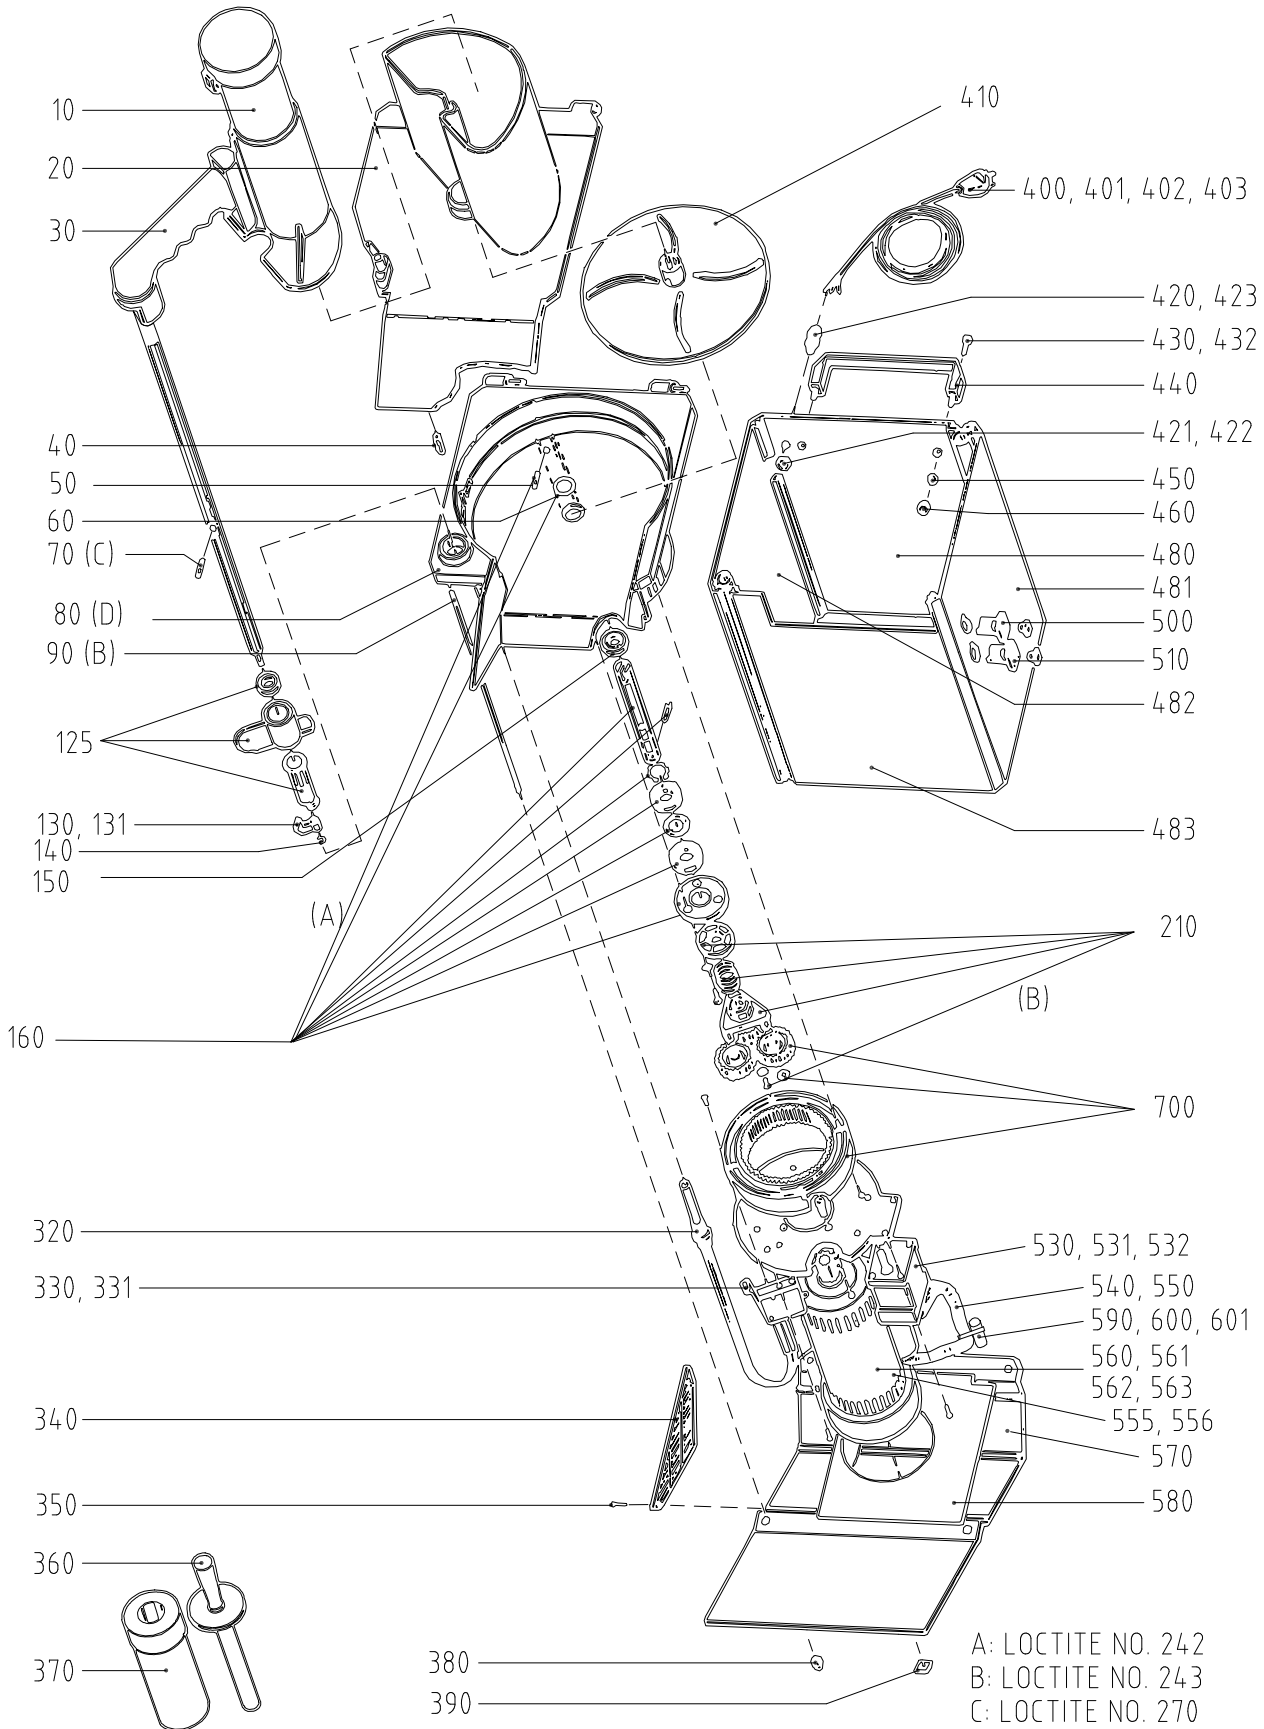

SPARE PARTS 2015

Food Preparation Machines - Made in Sweden 

RG-100

No. on drawing	Item No.	Description	Beskrivning	Pcs
10	83038	Pestle	Stöt	1
20	1165	Feed cylinder compl.	Matarcylinder kompl.	1
30	1307	Feeder plate compl. incl shaft	Matarplatta kompl. inkl. axel	1
40	10643	Magnet dia. 8X6	Magnet dia 8X6 NEO36H	1
50	1054	Pin	Medbringarstift	1
60	10262	Seal ring V-18S	V-ring typ s 18mm	1