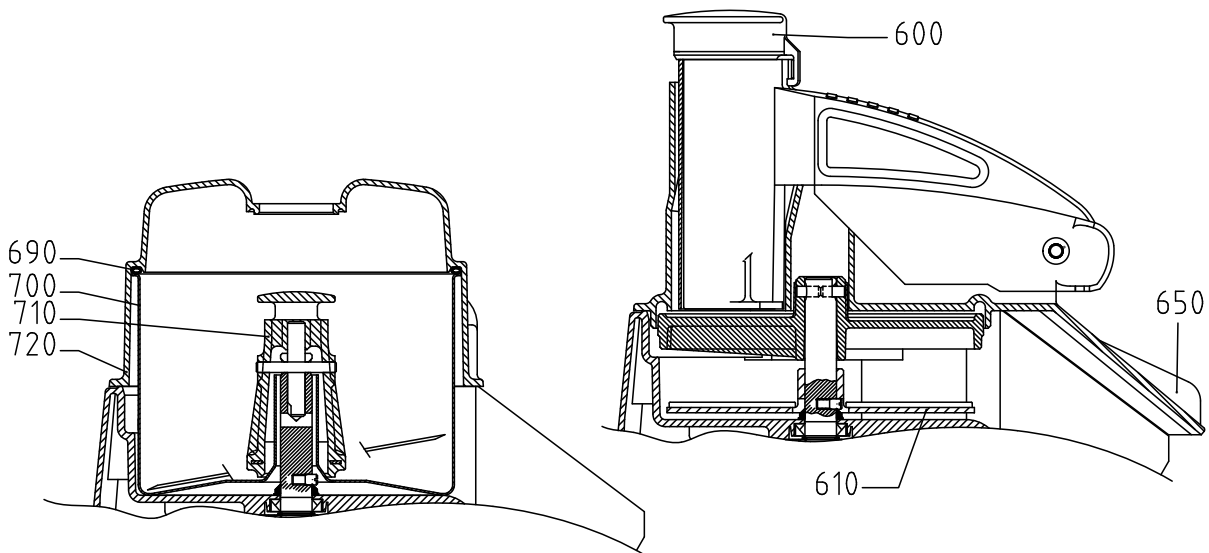

SPARE PARTS 2015

Food Preparation Machines - Made in Sweden 

MOTOR BASE
MOTORBLOCK

CUTTER/MIXER BOWL ATTACHMENT
SNABBHACKS-TILLSATS

VEGETABLE PREPARATION ATTACHMENT
GRÖNSAKSSKARAR-TILLSATS

CC-32-1

No. on drawing	Item No.	Description	Beskrivning	Pcs
10	1412	Housing, top inkl knifeshaft	Maskinhus överdel med knivaxel	1
20	14249	Screw MKFX-H M5X14 A2-70	Skruv MKFX-H M5X14 A2-70	4
30	10259	Rubber seal washer 18X30X7	Tätningring 18X30X7 NBR typ a	1
70	14344	Screw M5X12	Skruv ECO-FIX M5X12, A2	4
100	1411	Pulley, knife shaft compl.	Remhjul knivaxel kompl.	1
110	24293	El.-plate, AM	Elplåt, kretskort AM	1
120	14851	Screw MRT M4X10 A2	Skruv MRT M4X10 A2	5
130	14084	Lock washer FBB 4.1 A2	Bricka fjäder FBB 4.1 A2	1
150	15527	Bracket for PC-board AVC BS-9A	Korthållare CS-0610 (48-904-22	4
160	14753	Screw RT-PTF 5.0X20FZ	Skruv RT-PTF 5.0X20FZB TORX/FL	4
170	24343	Pc-board CC 230 1 50	Kretskort CC 230 1 50	1
171	24344	PC-board CC 110v,60	Kretskort CC 110 1 60	1
200	24176	Protection plate for lover	Stänklåt	1
210	24340	Housing, base	Maskinhus, underdel	1
220	10494	Rubber foot F-107 B	Fot, gummi M RFR bricka F-107 B	4
230	14333	Scrw MRX-H M4X12 A2 70	Skruv MRX-H M4X12 A2 70	4
240	10262	Seal ring V-18S	V-ring typ s 18mm	1
250	1410	Knife shaft compl.	Knivaxel komplett	1
260	24146	Pin, knife shaft	Medbringarstift, knivaxel	1
270	10679	Belt GT 3MR 0408 18	Kuggrem rpp 405 rpp3 18	1
280	24291	Pulley wheel	Brytrulle, kompl.	1
310	24292	Bracket, motor AM	Motorplåt, AM	1
330	15711	Motor 220-240 1 50/60	Motor 220-240 1 50/60	1
340	24300	Net	Nät	1
350	24210	Supply cord 230v CE (1)	Sladdställ 230V CE (1)	1
360	10589	Strain relief clamp 55-016-89	Dragavl.klämma 55-016-89	1
370	14336	Screw MRT-H M4X25 A2 70	Skruv MRT-H M4X25 A2 70	2
380	15422	Cable support NK-5N	Kabelklämma NK-5N	1
390	24296	Seal ring, fan	Tätningstos, fläkt	1
400	24008	Speed sensor CC 230v Compl. AM	speed sensor CC 230v Kompl. AM	1
420	24299	Cable, microswitch	Kabel, mikrobrytare	1
450	1413	Activator pin, safety switch	Tryckstång mikrobryt. kompl	1
500	24222	Knob 0-1 w. blade spring	Vred 0-1 m.bladfjäder	1
520	24295	Rotary switch, CC-32-1	Strömställare, CC-32-1	1
530	24278	Magnetic switch,safety	Magnetbrytare,säkerhet	1
540	24274	Magnetic switch,speed-control	Magnetbrytare,hastighet	1
600	24157	Pestle	Stöt	1
610	83032	Ejector plate	Utmatarskiva	1
650	24634	Feed head	Matarinsats	1
690	24133	Seal ring dia.5	Tätningring dia.5	1
700	24151	Bowl 3L	Kärl 3L	1
710	24153	Knife head	Knivhuvud	1
720	24172	Lid	Lock	1
750	24116	Microswitch unit, CC-32/34-1	Mikrobrytarenhet, CC-32/34-1	1