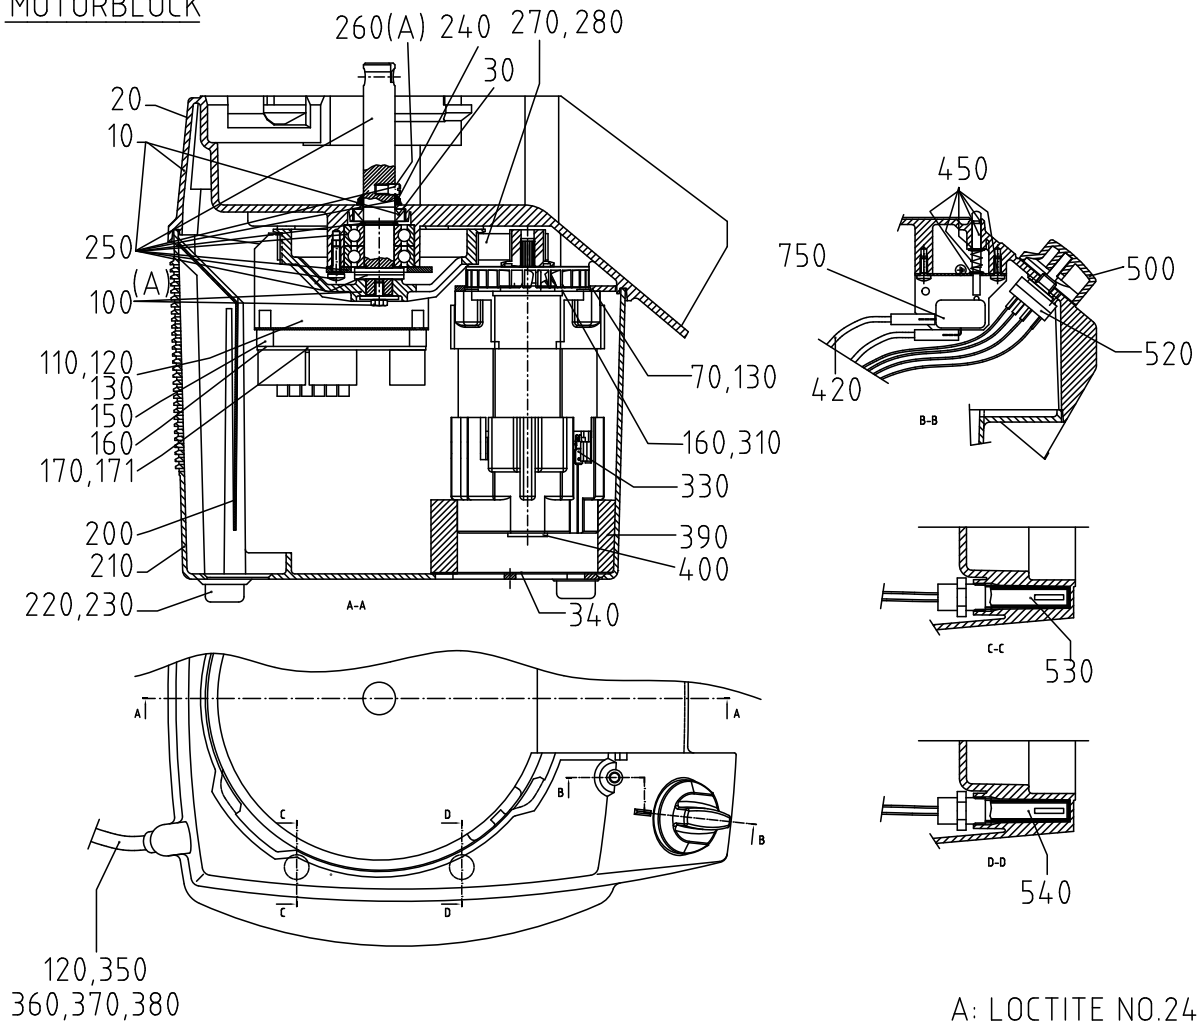

SPARE PARTS 2015

Food Preparation Machines - Made in Sweden 

MOTOR BASE
MOTORBLOCK

CUTTER/MIXER BOWL ATTACHMENT
SNABBHACKS-TILLSATS

VEGETABLE PREPARATION ATTACHMENT
GRÖNSAKSSKARAR-TILLSATS

CC-32-1

No. on drawing	Item No.	Description	Beskrivning	Pcs
10	1412	Housing, top inkl knifeshaft	Maskinhus överdel med knivaxel	1
20	14249	Screw MKFX-H M5X14 A2-70	Skruv MKFX-H M5X14 A2-70	4
30	10259	Rubber seal washer 18X30X7	Tätningring 18X30X7 NBR typ a	1
70	14344	Screw M5X12	Skruv ECO-FIX M5X12, A2	4
100	1411	Pulley, knife shaft compl.	Remhjul knivaxel kompl.	1
110	24293	El.-plate, AM	Elplåt, kretskort AM	1
120	14851	Screw MRT M4X10 A2	Skruv MRT M4X10 A2	5
130	14084	Lock washer FBB 4.1 A2	Bricka fjäder FBB 4.1 A2	1
150	15527	Bracket for PC-board AVC BS-9A	Korthållare CS-0610 (48-904-22	4
160	14753	Screw RT-PTF 5.0X20FZ	Skruv RT-PTF 5.0X20FZB TORX/FL	4
170	24343	Pc-board CC 230 1 50	Kretskort CC 230 1 50	1
171	24344	PC-board CC 110v,60	Kretskort CC 110 1 60	1
200	24176	Protection plate for lover	Stänklåt	1
210	24340	Housing, base	Maskinhus, underdel	1
220	10494	Rubber foot F-107 B	Fot, gummi M RFR bricka F-107 B	4
230	14333	Scrw MRX-H M4X12 A2 70	Skruv MRX-H M4X12 A2 70	4
240	10262	Seal ring V-18S	V-ring typ s 18mm	1
250	1410	Knife shaft compl.	Knivaxel komplett	1
260	24146	Pin, knife shaft	Medbringarstift, knivaxel	1
270	10679	Belt GT 3MR 0408 18	Kuggrem rpp 405 rpp3 18	1
280	24291	Pulley wheel	Brytrulle, kompl.	1
310	24292	Bracket, motor AM	Motorplåt, AM	1
330	15711	Motor 220-240 1 50/60	Motor 220-240 1 50/60	1
340	24300	Net	Nät	1
350	24210	Supply cord 230v CE (1)	Sladdställ 230V CE (1)	1
360	10589	Strain relief clamp 55-016-89	Dragavl.klämma 55-016-89	1
370	14336	Screw MRT-H M4X25 A2 70	Skruv MRT-H M4X25 A2 70	2
380	15422	Cable support NK-5N	Kabelklämma NK-5N	1
390	24296	Seal ring, fan	Tätningstos, fläkt	1
400	24008	Speed sensor CC 230v Compl. AM	speed sensor CC 230v Kompl. AM	1
420	24299	Cable, microswitch	Kabel, mikrobrytare	1
450	1413	Activator pin, safety switch	Tryckstång mikrobryt. kompl	1
500	24222	Knob 0-1 w. blade spring	Vred 0-1 m.bladfjäder	1
520	24295	Rotary switch, CC-32-1	Strömställare, CC-32-1	1
530	24278	Magnetic switch,safety	Magnetbrytare,säkerhet	1
540	24274	Magnetic switch,speed-control	Magnetbrytare,hastighet	1
600	24157	Pestle	Stöt	1
610	83032	Ejector plate	Utmatarskiva	1
650	24634	Feed head	Matarinsats	1
690	24133	Seal ring dia.5	Tätningring dia.5	1
700	24151	Bowl 3L	Kärl 3L	1
710	24153	Knife head	Knivhuvud	1
720	24172	Lid	Lock	1
750	24116	Microswitch unit, CC-32/34-1	Mikrobrytarenhet, CC-32/34-1	1