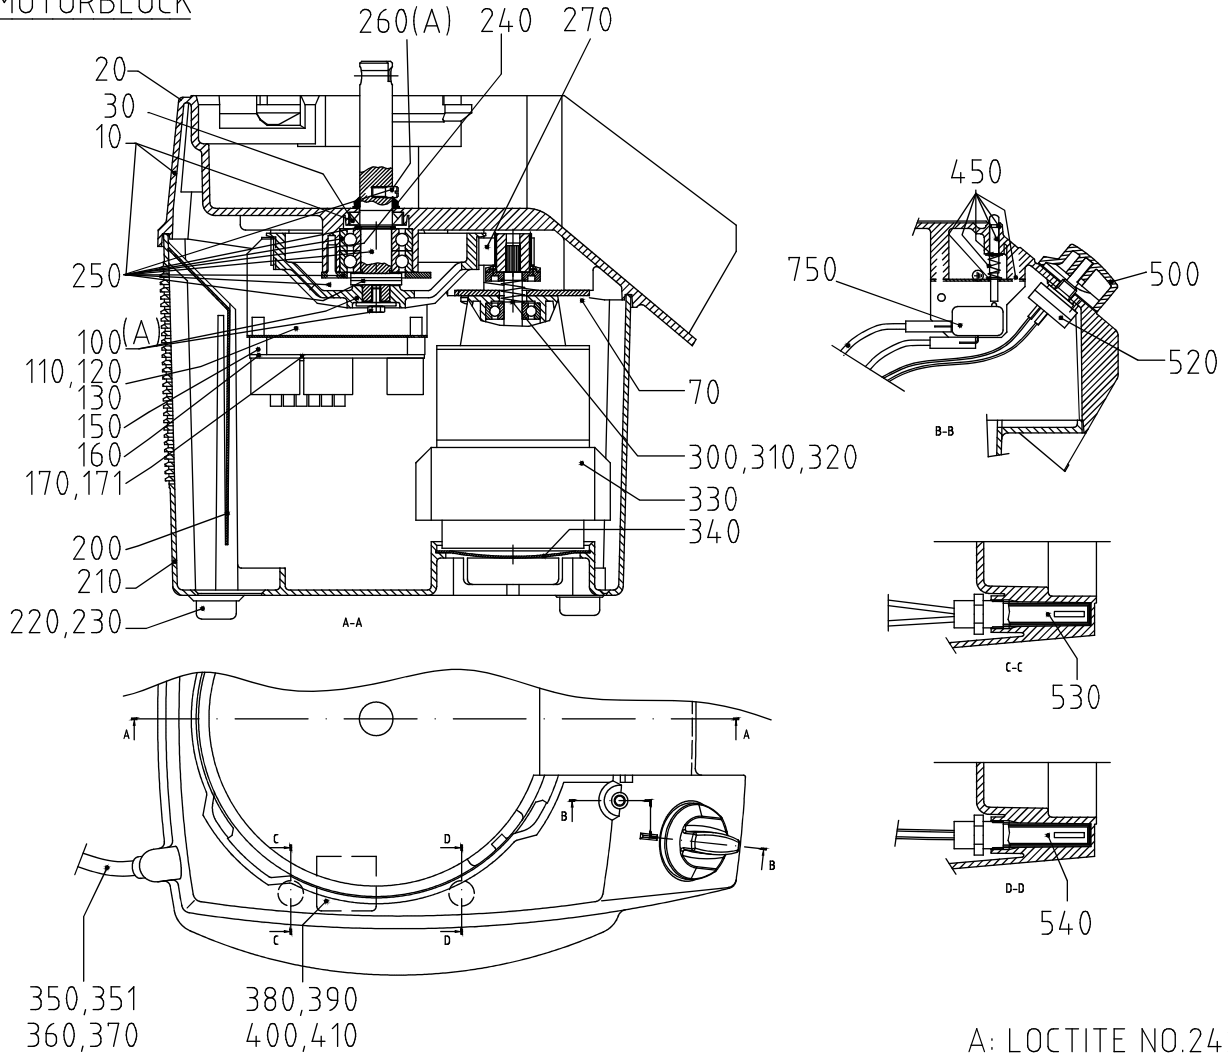

MOTOR BASE
MOTORBLOCK