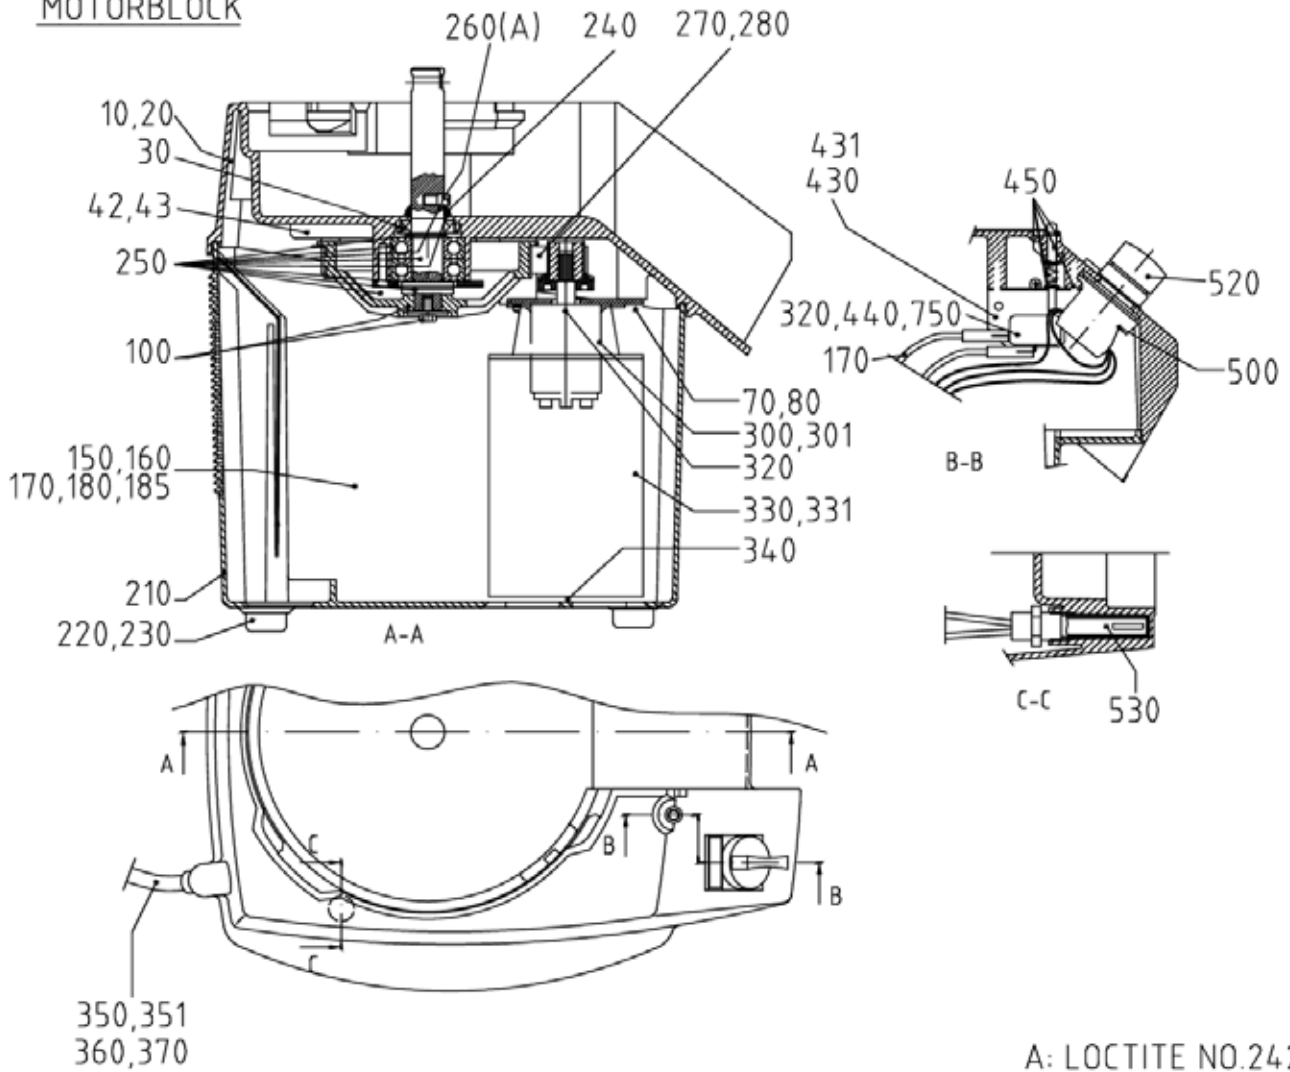

MOTOR BASE
MOTORBLOCK