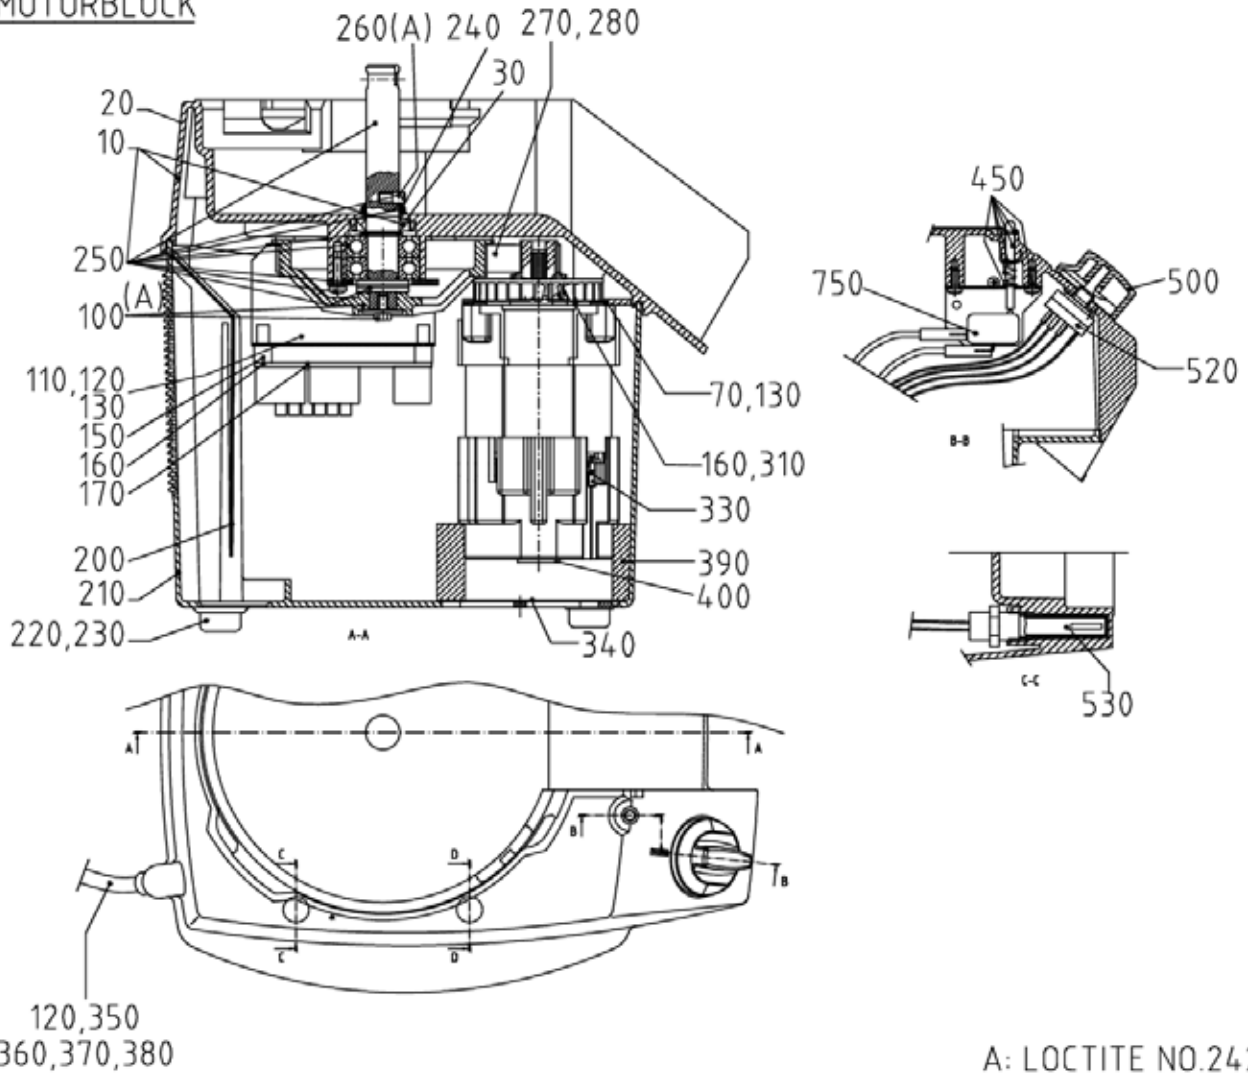

MOTOR BASE
MOTORBLOCK